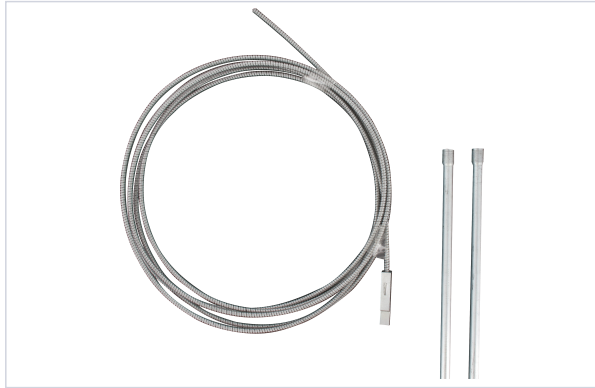

Serrurerie et quincaillerie porte-fenêtre > Accessoires pour la fenêtre > Imposte > Complément de ferme-imposte >

Liaison tube et cable pour ferme-imposte Liobal 500

Caractéristiques produit

Marque	Groom
Coloris	Aluminium
Utilisation	Liaison pour Liobal 500
Secteur - Page catalogue	6-50

Caractéristiques techniques

RÉFÉRENCE	LONGUEUR (MM)	PRIX
<u>SOU002</u>	3000	68,01 €
<u>SOU003</u>	5000	91,81 €
<u>SOU004</u>	7000	118,80 €