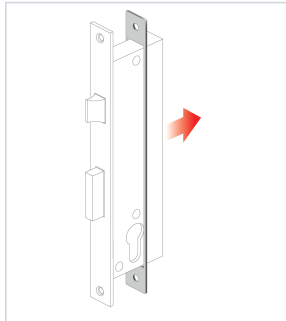

Électricité > Éclairage, ampoules et accessoires > Réhausse >

Rehausse de tetiere RS

GOETTGENS S.A.

Votre prix : **3,46€** HT

FABRIQUÉ
EN FRANCE

Caractéristiques techniques

Hauteur (mm)	240
Matière	Plastique Polypropylène
Coloris	Noir
Largeur (mm)	17
Épaisseur (mm)	2
Articles associés	Pour serrure 1 point Métalux ou Stremler.
Spécificité	Pour décaler de 2 ou 4 mm l'axe.
Fabrication française	Oui