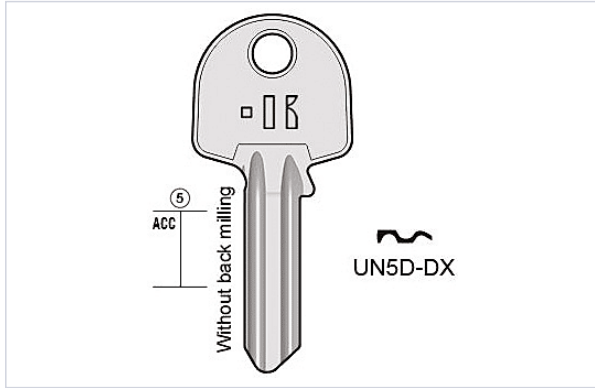

Serrurerie et quincaillerie porte-fenêtre > Cylindre et clé > Ebauche de clé >

Ebauche de cle universelle

Caractéristiques produit

Marque	Keyline
Matière	Acier

Caractéristiques techniques

RÉFÉRENCE	PROFIL DE CLÉ	SECTEUR - PAGE CATALOGUE	PRIX
KEY001	UN5D-DX	1-66	0,69 €
KEY007	UN5S	1-66	0,96 €
KEY043	UND6	1-66	2,05 €
KEY044	UN4D	1-66	2,05 €
KEY057	UN5D-D		0,88 €
KEY068	UN5PD	1-66	2,10 €
KEY082	UN5D	1-66	0,96 €