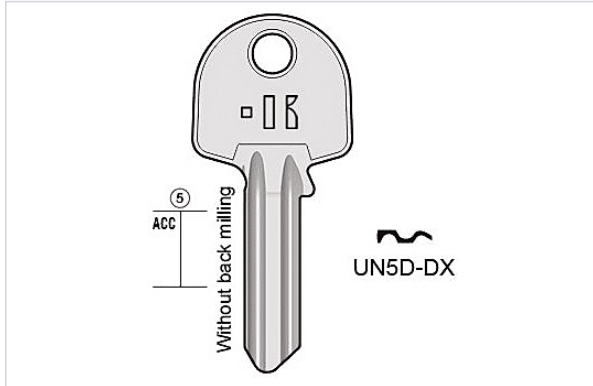

Serrurerie et quincaillerie porte-fenêtre > Cylindre et clé > Ebauche de clé >

## Ebauche de cle universelle

### Caractéristiques produit

Marque	Keyline
Matière	Acier

### Caractéristiques techniques

RÉFÉRENCE	PROFIL DE CLÉ	SECTEUR - PAGE CATALOGUE	PRIX
<a href="#">KEY001</a>	UN5D-DX	1-66	0,69 €
<a href="#">KEY007</a>	UN5S	1-66	0,96 €
<a href="#">KEY043</a>	UND6	1-66	0,96 €
<a href="#">KEY044</a>	UN4D	1-66	0,96 €
<a href="#">KEY057</a>	UN5D-D		0,88 €
<a href="#">KEY068</a>	UN5PD	1-66	0,94 €
<a href="#">KEY082</a>	UN5D	1-66	0,96 €