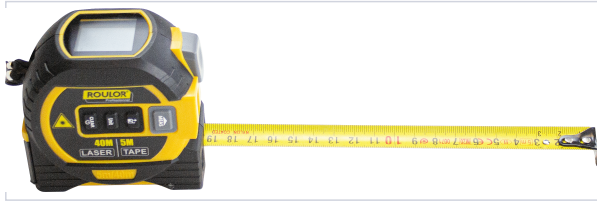

Outillage à main > Outil de mesure > Télémètre >

Telemetre avec metre ruban et laser croix

Mesure ruban 5 m x 25 mm magnétique et laser en croix intégrés.

[Voir la fiche technique](#)

Caractéristiques techniques

Précision de mesure	± 1,5
Classe de mesure	Classe II
Type d'alimentation	À pile
Portée maximum (en m)	40
Poids (g)	290,000
Mesure en continu	Oui
Fonction addition / soustraction	Oui
Type de pile	Ronde AAA (LR03)
Viseur numérique zoom	Non
Nombre de mémoires	20
Fonction Pythagore	Non
Capteur d'inclinaison	Non
Coloris des traits	Rouge
Livré(e) avec	Dragonne et 2 piles AAA.