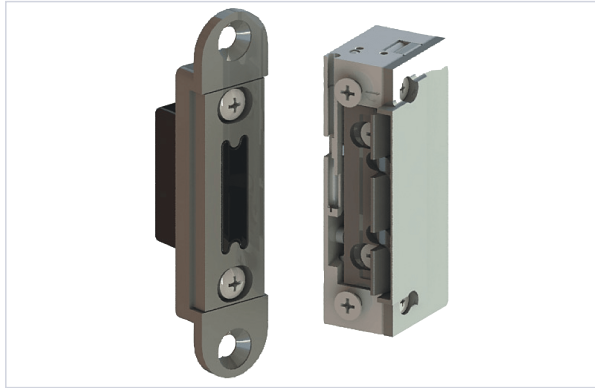

Contrôle d'accès et domotique > Verrouillage électrique > Gâche électrique >

Gache electrique avec verrouillage supplementaire 9318

Format compact : dimensions réduites & faible profondeur.
Facilité de pose : grande amplitude de réglage et réversible.

Votre prix : **462,50€** HT

[Voir la fiche technique](#)

GARANTIE
2
A N S

Caractéristiques techniques

Tolérance de la tension (V)	min 10 / max 24
Type de fonctionnement	À émission
Consommation électrique (en mA)	250 mA en 12 VAC / 280 mA en 12 VCC
Résistance (en N)	3000
Forme des bouts	Carrés
Longueur (mm)	66
Tension d'alimentation (V)	12
Largeur (mm)	21,50
Contact de position	Non

Norme NF S61-937	Non
Résistance à la température minimum (en °C)	-15
Résistance à la température maximum (en °C)	40
Modèle	9318
Sens	Réversible
Type de pose	À encastrer
Réglage de la profondeur du FaFix (mm)	1
Diode de protection	Oui
Profondeur (mm)	25,50
Type de gâche	Electrique
Garantie	2 ans
Nature du courant	VAC, VCC