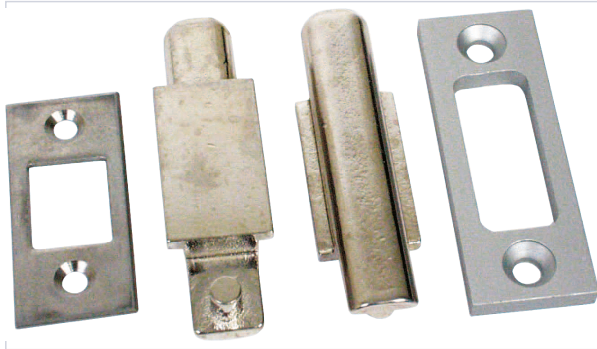

Serrurerie et quincaillerie porte-fenêtre > Serrure et verrou > Serrure > Accessoire pour serrure >

Paire d'embouts de tringles plates 2838

Votre prix : **144,22€** HT

Caractéristiques techniques

Articles associés	Rainure de 15 x 20. (Autres rainures, nous consulter.)
Livré(e) avec	Gâches.

Caractéristiques produit

Référence	STE081
Marque	Stremler
Secteur - Page catalogue	1-151