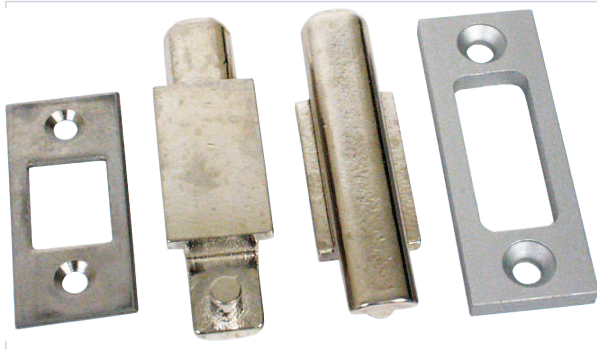

Serrurerie et quincaillerie porte-fenêtre > Serrure et verrou > Serrure > Accessoire pour serrure >

## Paire d'embouts de tringles plates 2838

### Caractéristiques techniques

<b>Articles associés</b>	Rainure de 15 x 20. (Autres rainures, nous consulter.)
<b>Livré(e) avec</b>	Gâches.