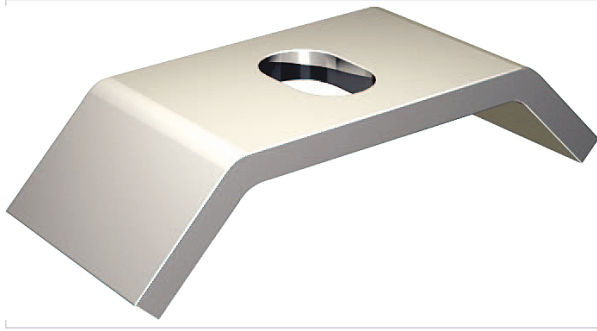

Serrurerie et quincaillerie porte-fenêtre > Poignée de porte > Accessoire pour béquille > Platine >

Platine a souder 0065

Votre prix : **13,76€** HT

[Voir la fiche technique](#)

GARANTIE
20
AN S

FABRIQUÉ
EN FRANCE

Caractéristiques techniques

Garantie	20 ans
Norme EN1527-100	Oui
Fabrication française	Oui
Épaisseur (mm)	6
Largeur (mm)	40
Hauteur (mm)	24
Longueur (mm)	94
Matière	Acier
Application	Sur chant.
Type de pose	À souder

Caractéristiques produit

Référence

MAT0830

Marque

Mantion