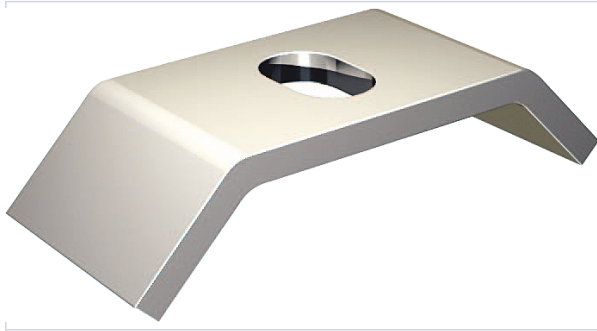

Serrurerie et quincaillerie porte-fenêtre > Poignée de porte > Accessoire pour béquille > Platine >

Platine a souder 0065

[Voir la fiche technique](#)

GARANTIE
20
ANS

FABRIQUÉ
EN FRANCE

Caractéristiques techniques

Garantie	20 ans
Norme EN1527-100	Oui
Fabrication française	Oui
Épaisseur (mm)	6
Largeur (mm)	40
Hauteur (mm)	24
Longueur (mm)	94
Matière	Acier
Application	Sur chant.
Type de pose	À souder

Caractéristiques produit

Référence

MAT0830

Marque

Mantion