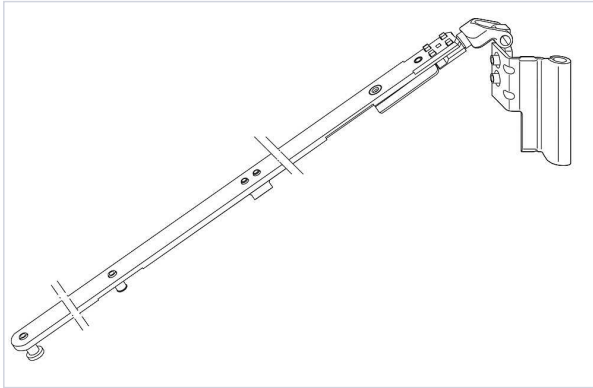

Serrurerie et quincaillerie porte-fenêtre > Accessoires pour la fenêtre > Compas de porte et fenêtre >

Compas SK2 A.18-13

Votre prix : **70,07€** HT