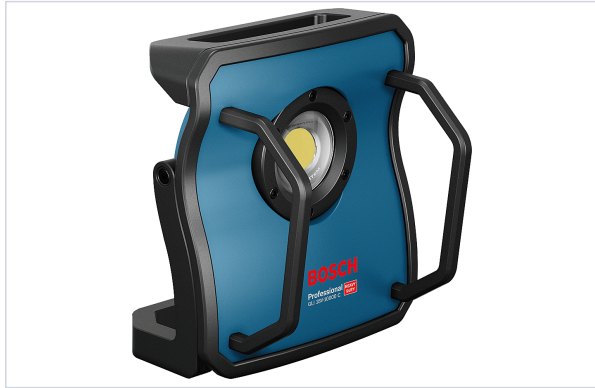

Électricité > Éclairage, ampoules et accessoires > Projecteur et lampe >

Projecteur LED GLI 18V-10000 C

Boîtier métallique blindé avec cadre caoutchouté.

Votre prix : **625,70€** HT

[Voir la fiche technique](#)

Caractéristiques techniques

Type d'alimentation	Sur batterie
Largeur (mm)	216
Hauteur (mm)	304
Tension d'alimentation (V)	18
Poids (kg)	3,900
Nombre de positions d'éclairage	3
Type d'ampoule	LED
Puissance lumineuse (en lm)	10000
Type de batterie	Li-Ion

Longueur (mm)	292
Nombre de batterie(s) incluse(s)	Aucune
Format	Boîte carton
Chargeur inclus	Non
Autonomie de la batterie / pile	12,5 min/Ah en 18 V
Modèle	GLI 18V-10000C
Nombre de leds	1
Fonction Bluetooth	Oui
Garantie	3 ans sous conditions
Éligible au leasing	oui
Service + 36 mois	Contrat A (FBC990)

Caractéristiques produit

Référence	FBC56904
Marque	Bosch
Secteur - Page catalogue	9-91