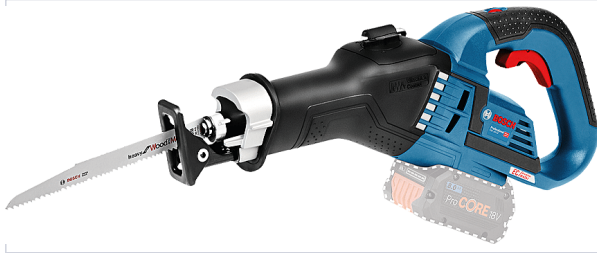

Outillage électroportatif > Électroportatif > Scies > Scie sabre >

Scie sabre GSA

Puissance élevée et grand confort d'utilisation

[Voir la fiche technique](#)

Votre prix : **696,68€** HT

GARANTIE
3
ANS

Caractéristiques techniques

Course de la lame (mm)	32
Garantie	3 ans sous conditions
Longueur (mm)	485
Poids (kg)	3,500
Capacité de coupe bois (mm)	230
Capacité de coupe tube acier à 90° (mm)	175
Tension d'alimentation (V)	18
Cadence de coupe maximum (en cp/min)	2500
Hauteur (mm)	190
Largeur (mm)	101
Type d'alimentation	Sur batterie

Cadence de coupe minimum (en cp/min)	0
Chargeur inclus	Non
Led intégrée	Oui
Accessoire(s) inclus	1 lame acier
Nombre de batterie(s) incluse(s)	Aucune
Format	Coffret de transport
Éligible au leasing	oui
Service + 36 mois	Contrat B (FBC991)