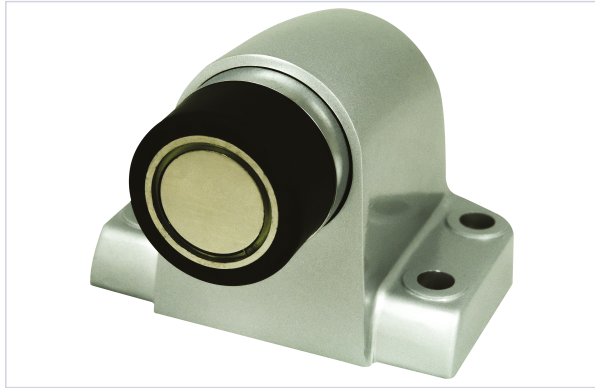

Serrurerie et quincaillerie porte-fenêtre > Accessoires pour la porte > Quincaillerie de la porte > Butée et butoir pour porte >

Butoir renforcé de coulissant et battant au sol DM BT21

[Voir la fiche technique](#)

Caractéristiques produit

| | |
|--------------------------------------|---------------------------|
| Marque | Design Mat |
| Matière | Aluminium |
| Hauteur (mm) | 73 |
| Type de fixation | À visser |
| Largeur (mm) | 95 |
| Longueur (mm) | 69 |
| Poids maximum du vantail (kg) | 120 |
| Type de pose | Au sol |
| Entraxe de fixation (mm) | 33 |
| Spécificité de la butée | Butoir à ressort aimanté. |
| Force (en N) | 343 |
| Aspect finition | Laqué |

Secteur - Page catalogue

3-19

Caractéristiques techniques

| RÉFÉRENCE | COLORIS | PRIX |
|---------------|--------------|---------|
| <u>KWS009</u> | Noir, Argent | 55,33 € |
| <u>KWS010</u> | Noir | 60,79 € |