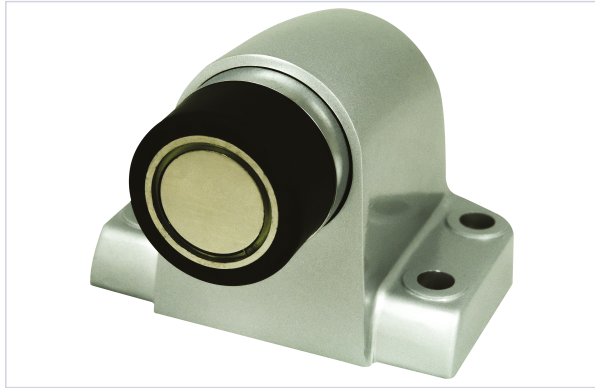

Serrurerie et quincaillerie porte-fenêtre > Accessoires pour la porte > Quincaillerie de la porte > Butée et butoir pour porte >

Butoir renforcé de coulissant et battant au sol DM BT21

[Voir la fiche technique](#)

Caractéristiques produit

Marque	Design Mat
Matière	Aluminium
Hauteur (mm)	73
Type de fixation	À visser
Largeur (mm)	95
Longueur (mm)	69
Poids maximum du vantail (kg)	120
Type de pose	Au sol
Entraxe de fixation (mm)	33
Spécificité de la butée	Butoir à ressort aimanté.
Force (en N)	343
Aspect finition	Laqué

Secteur - Page catalogue

3-19

Caractéristiques techniques

RÉFÉRENCE	COLORIS
<u>KWS009</u>	Noir, Argent
<u>KWS010</u>	Noir