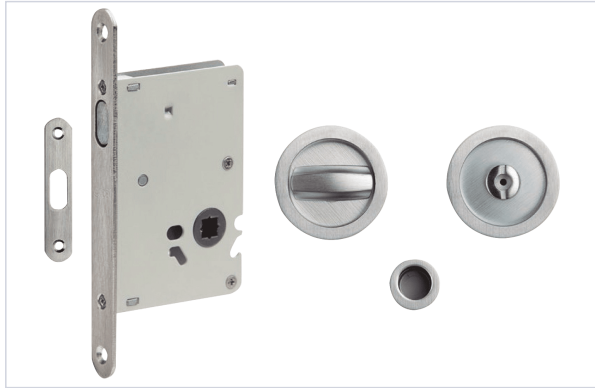

Serrurerie et quincaillerie porte-fenêtre > Porte coulissante > Serrure > Serrure à encastrer monopoint >

Serrure a galandage KIT45CS

Votre prix : **141,07€** HT

[Voir la fiche technique](#)

Caractéristiques techniques

Sens	Réversible
Fonction	À condamnation sans voyant
Matière du coffre	Laiton
Axe à (mm)	50
Hauteur du coffre (mm)	100
Type de serrure	À encastrer
Marquage NF	Non
Adapté aux PMR (Personnes à Mobilité Réduite)	Non
Modèle	KIT45
Utilisation	Pour porte coulissante.

Finition de la tête	Chromé satiné
Forme de la tête	Plate à bouts ronds
Épaisseur de la tête (mm)	2,5
Longueur de la tête (mm)	157
Largeur de la tête (mm)	17
Largeur du coffre (mm)	68
Nombre de points	1
Coloris de la tête	Tête noire
Forme de la cuvette	Ronde
Gâche incluse	Oui

Caractéristiques produit

Référence	GRL204
Marque	Groël