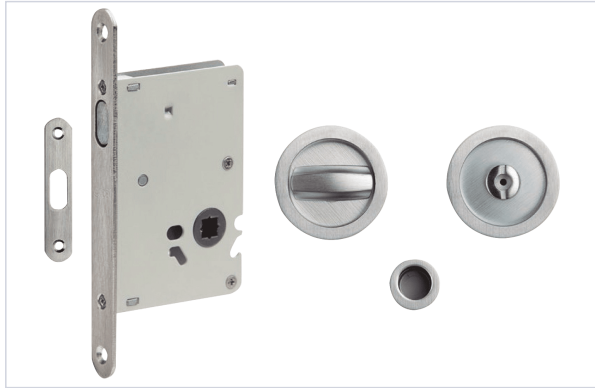

Serrurerie et quincaillerie porte-fenêtre > Porte coulissante > Serrure > Serrure à encastrer monopoint >

Serrure a galandage KIT45CS

[Voir la fiche technique](#)

Caractéristiques techniques

Sens	Réversible
Fonction	À condamnation sans voyant
Matière du coffre	Laiton
Axe à (mm)	50
Hauteur du coffre (mm)	100
Type de serrure	À encastrer
Marquage NF	Non
Adapté aux PMR (Personnes à Mobilité Réduite)	Non
Modèle	KIT45
Utilisation	Pour porte coulissante.

Finition de la tête	Chromé satiné
Forme de la tête	Plate à bouts ronds
Épaisseur de la tête (mm)	2,5
Longueur de la tête (mm)	157
Largeur de la tête (mm)	17
Largeur du coffre (mm)	68
Nombre de points	1
Coloris de la tête	Tête noire
Forme de la cuvette	Ronde
Gâche incluse	Oui

Caractéristiques produit

Référence	GRL204
Marque	Groël