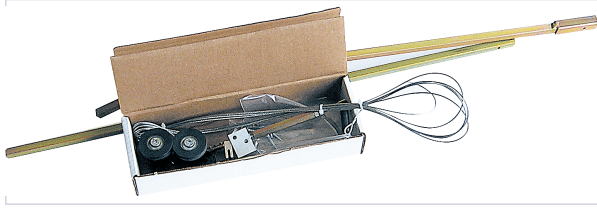

Porte battante et coulissante > Porte coulissante > Garniture de porte coulissante (porte lourde) >

Kit d'ouverture simultane

Votre prix : **388,28€** HT

Caractéristiques produit

Marque	Fibrotubi
Secteur - Page catalogue	8-400

Caractéristiques techniques

RÉFÉRENCE	LARGEUR MAXIMUM DU VANTAIL (MM)	LARGEUR MINIMUM DU VANTAIL (MM)
FIB041	1600	1200
FIB042	2400	1800