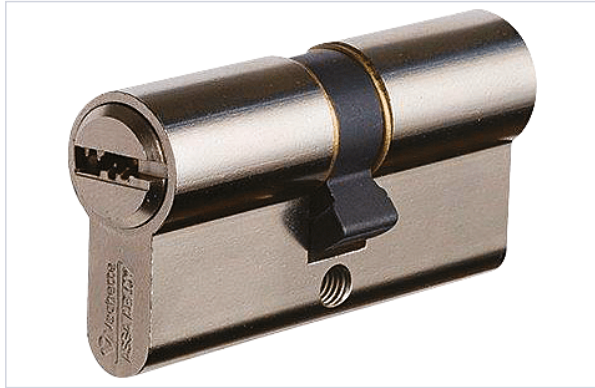

Serrurerie et quincaillerie porte-fenêtre > Cylindre et clé > Cylindre mécanique >

## Cylindre Velix

Vachette®  
ASSA ABLOY

[Voir la fiche technique](#)

GARANTIE  
**2**  
ANS

### Caractéristiques produit

<b>Marque</b>	Vachette
<b>Matière</b>	Laiton
<b>Modèle</b>	Velix
<b>Niveau de sécurité</b>	Sûreté
<b>Nombre de clés fournies</b>	5
<b>Carte</b>	Carte de propriété
<b>Panneton orientable</b>	Non
<b>Type de panneton</b>	Standard
<b>Type de clé de cylindre</b>	Clé réversible
<b>Protection anti-perçage</b>	Oui

### Caractéristiques techniques

RÉFÉRENCE	DIMENSION CYLINDRE (EXT X INT) (MM)	TYPE DE CYLINDRE	PRIX
<a href="#"><u>VAC26500</u></a>	30 x 30	Double entrée	44,49 €
<a href="#"><u>VAC26501</u></a>	30 x 40	Double entrée	57,98 €
<a href="#"><u>VAC26502</u></a>	35 x 35	Double entrée	79,30 €
<a href="#"><u>VAC26503</u></a>	35 x 45	Double entrée	94,06 €
<a href="#"><u>VAC26504</u></a>	40 x 40	Double entrée	85,84 €
<a href="#"><u>VAC26505</u></a>	30 x 50	Double entrée	85,84 €
<a href="#"><u>VAC26506</u></a>	30 x 60	Double entrée	111,04 €
<a href="#"><u>VAC26507</u></a>	40 x 50	Double entrée	111,04 €
<a href="#"><u>VAC26508</u></a>	45 x 45	Double entrée	111,04 €
<a href="#"><u>VAC26509</u></a>	45 x 50	Double entrée	119,53 €
<a href="#"><u>VAC26520</u></a>	30 x 30 B	À bouton	74,81 €
<a href="#"><u>VAC26521</u></a>	40 x 40 B	À bouton	106,69 €
<a href="#"><u>VAC26530</u></a>	30 x 10	Demi-cylindre	51,54 €
<a href="#"><u>VAC26531</u></a>	40 x 10	Demi-cylindre	68,99 €