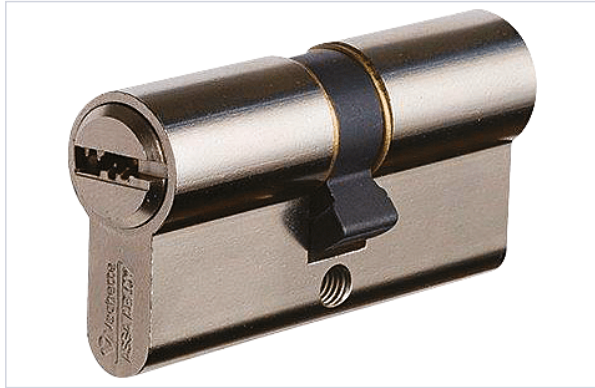

Serrurerie et quincaillerie porte-fenêtre > Cylindre et clé > Cylindre mécanique >

Cylindre Velix

Vachette®
ASSA ABLOY

[Voir la fiche technique](#)

GARANTIE
2
A N S

Caractéristiques produit

Marque	Vachette
Matière	Laiton
Modèle	Velix
Niveau de sécurité	Sûreté
Nombre de clés fournies	5
Carte	Carte de propriété
Panneton orientable	Non
Type de panneton	Standard
Type de clé de cylindre	Clé réversible
Protection anti-perçage	Oui

Protection anti-crochetage	Oui
Profil du cylindre	Européen
Protection anti-bumping	Oui
Fonctionnalité	Varié
Aspect finition	Nickelé
Spécificité	Carte brevetée jusqu'en 2036.
Garantie	2 ans
Disponible sur organigramme	Non
Présence d'un bouton	Oui
Secteur - Page catalogue	1-41

Caractéristiques techniques

RÉFÉRENCE	DIMENSION CYLINDRE (EXT X INT) (MM)	TYPE DE CYLINDRE
<u>VAC26500</u>	30 x 30	Double entrée
<u>VAC26501</u>	30 x 40	Double entrée
<u>VAC26502</u>	35 x 35	Double entrée
<u>VAC26503</u>	35 x 45	Double entrée
<u>VAC26504</u>	40 x 40	Double entrée
<u>VAC26505</u>	30 x 50	Double entrée
<u>VAC26506</u>	30 x 60	Double entrée
<u>VAC26507</u>	40 x 50	Double entrée
<u>VAC26508</u>	45 x 45	Double entrée
<u>VAC26509</u>	45 x 50	Double entrée
<u>VAC26520</u>	30 x 30 B	À bouton
<u>VAC26521</u>	40 x 40 B	À bouton
<u>VAC26530</u>	30 x 10	Demi-cylindre
<u>VAC26531</u>	40 x 10	Demi-cylindre