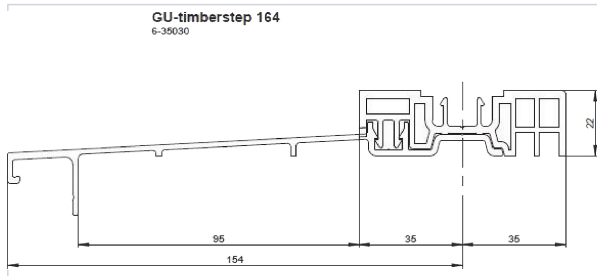

Quincaillerie du bâtiment > Profil, seuil, cornière > Seuil >

## Seuil de base GU Timberstep

### Caractéristiques techniques

Hauteur (mm)	22
Réf. Ferco	6-35030-67-0-1
Longueur (m)	6,700