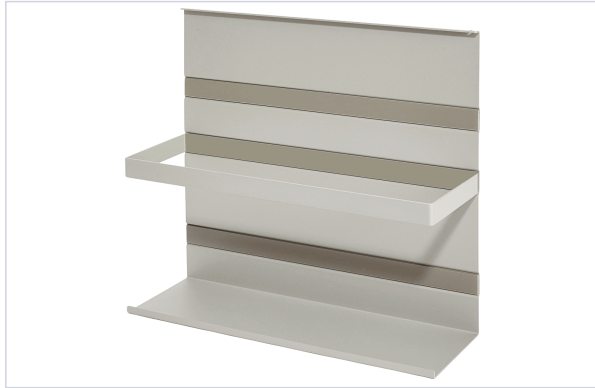

Agencement et aménagement > Aménagement de dressing et placard > Tablette >

Tablette universelle avec galerie Linero

KESSEBÖHMER

Tablette grand format en acier.
Dimension : Haut. 300 x 350 x 110 mm

[Voir la fiche technique](#)

Caractéristiques produit

Marque	Kesseboehmer
Profondeur (en mm)	110
Largeur (en mm)	350
Hauteur (en mm)	300
Matière	Acier
Secteur - Page catalogue	

Caractéristiques techniques

RÉFÉRENCE	COLORIS
<u>KES614</u>	Gris titane
<u>KES615</u>	Noir graphite