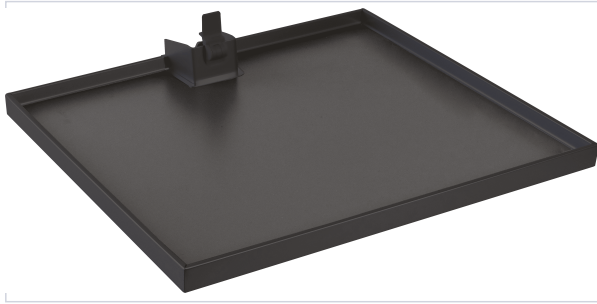

Agencement et aménagement > Aménagement de cuisine > Rangement coulissant >

Tablette Convoy Lavido anthracite

Caractéristiques techniques

Largeur extérieure du caisson maximum (mm)	600
Coloris	Gris anthracite
Contenance	5 pcs

Caractéristiques produit

Référence	KES453
Marque	Kesseboehmer
Secteur - Page catalogue	8-213