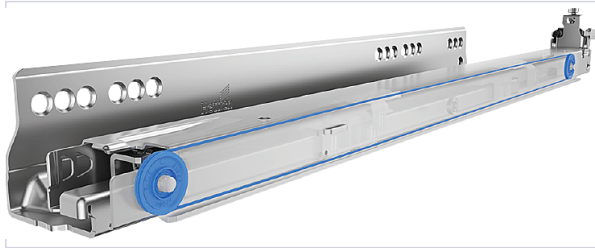

## Coulisse a billes Actro 5D avec Silent System

[Voir la fiche technique](#)

### Caractéristiques produit

<b>Marque</b>	Hettich
<b>Type de sortie</b>	Totale
<b>Conditionnement de la coulisse</b>	Paire
<b>Matière</b>	Acier zingué
<b>Silent System</b>	Oui
<b>Amortisseur intégré</b>	Oui
<b>Modèle</b>	Actro 5D XS
<b>Spécificité</b>	compatible avec Push to open Silent . Réglage en hauteur intuitif et sans outil jusqu'à 3 mm, réglage latéral jusqu'à + / -1.5 mm et réglage de l'inclinaison + 4 mm. En option : réglage en profondeur jusqu'à + / -2 mm. Capacité de charge selon la norme EN
<b>Vendu séparément</b>	Clips pour le montage par engagement.
<b>Secteur - Page catalogue</b>	8-153