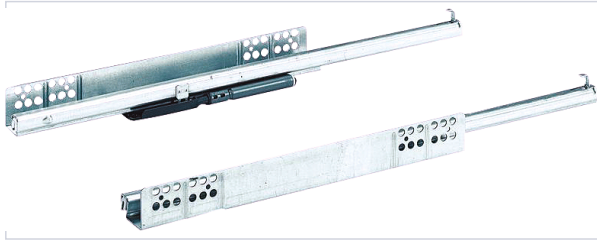

Agencement et aménagement > Aménagement de cuisine > Coulisse pour tiroir >

Coulisse Quadro You avec silent system pour AvanTech You

Caractéristiques produit

Marque	Hettich
Type de sortie	Totale
Silent System	Oui
Amortisseur intégré	Oui
Conditionnement de la coulisse	Paire
Spécificité	Compatible avec le système Push to open. Capacité de charge selon la norme EN 15338 niveau 3.
Matière	Acier zingué
Modèle	Quadro You
Secteur - Page catalogue	8-155

Caractéristiques techniques

RÉFÉRENCE	LONGUEUR (MM)	CAPACITÉ DE CHARGE (KG)	PROFONDEUR UTILE DU CAISSON (MM)	PRIX
<u>HET8750</u>	270	10	273	57,56 €

RÉFÉRENCE	LONGUEUR (MM)	CAPACITÉ DE CHARGE (KG)	PROFONDEUR UTILE DU CAISSON (MM)	PRIX
<u>HET8751</u>	300	10	303	57,09 €
<u>HET8752</u>	350	10	353	58,31 €
<u>HET8753</u>	270	30	273	51,28 €
<u>HET8754</u>	300	30	303	50,86 €
<u>HET8755</u>	350	30	353	51,87 €
<u>HET8756</u>	400	30	403	48,31 €
<u>HET8757</u>	450	30	453	49,26 €
<u>HET8758</u>	500	30	503	40,63 €
<u>HET8759</u>	550	30	553	42,00 €
<u>HET8760</u>	600	30	603	52,84 €