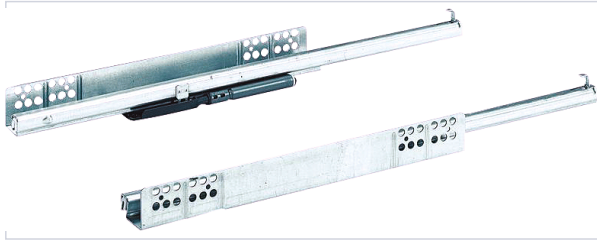

Agencement et aménagement > Aménagement de cuisine > Coulisse pour tiroir >

Coulisse Quadro You avec silent system pour AvanTech You

Caractéristiques produit

Marque	Hettich
Type de sortie	Totale
Silent System	Oui
Amortisseur intégré	Oui
Conditionnement de la coulisse	Paire
Spécificité	Compatible avec le système Push to open. Capacité de charge selon la norme EN 15338 niveau 3.
Matière	Acier zingué
Modèle	Quadro You
Secteur - Page catalogue	8-155

Caractéristiques techniques

RÉFÉRENCE	LONGUEUR (MM)	CAPACITÉ DE CHARGE (KG)	PROFONDEUR UTILE DU CAISSON (MM)
<u>HET8750</u>	270	10	273

RÉFÉRENCE	LONGUEUR (MM)	CAPACITÉ DE CHARGE (KG)	PROFONDEUR UTILE DU CAISSON (MM)
HET8751	300	10	303
HET8752	350	10	353
HET8753	270	30	273
HET8754	300	30	303
HET8755	350	30	353
HET8756	400	30	403
HET8757	450	30	453
HET8758	500	30	503
HET8759	550	30	553
HET8760	600	30	603