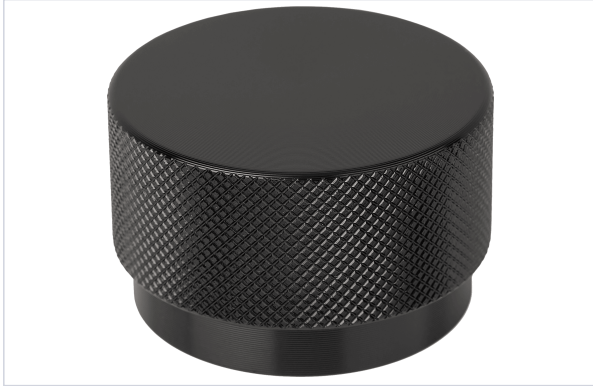

Serrurerie et quincaillerie porte-fenêtre > Accessoires pour la porte > Quincaillerie de la porte > Heurtoirs et boutons de porte >

Bouton de meuble Graff Big

Viefe^{handles}

Caractéristiques produit

| | |
|--------------------------|-----------------|
| Marque | Viefe |
| Matière | Aluminium strié |
| Forme | Ronde |
| Secteur - Page catalogue | 8-23 |

Caractéristiques techniques

| RÉFÉRENCE | SAILLIE (MM) | DIAMÈTRE DU BOUTON (MM) | FINITION | PRIX |
|------------------------|--------------|-------------------------|---------------|---------|
| VIE096 | 30 | 38 | Noir mat | 19,47 € |
| VIE097 | 30 | 50 | Noir mat | 26,40 € |
| VIE098 | 30 | 38 | Laiton brossé | 19,47 € |
| VIE099 | 30 | 50 | Laiton brossé | 26,40 € |
| VIE100 | 28 | 17,5 | Noir mat | 5,02 € |
| VIE101 | 28 | 17,5 | Laiton brossé | 6,96 € |