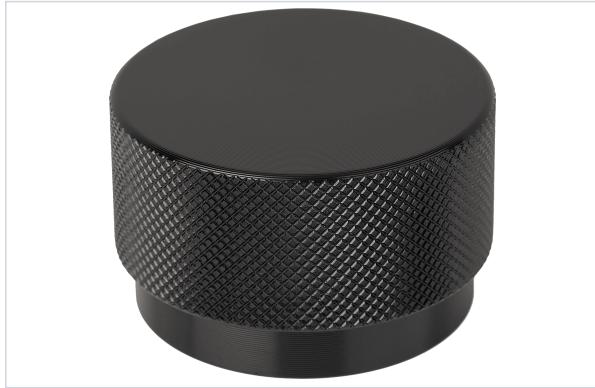

Serrurerie et quincaillerie porte-fenêtre > Accessoires pour la porte > Quincaillerie de la porte > Heurtoirs et boutons de porte >

Bouton de meuble Graff Big

Viefe^{handles}

Caractéristiques produit

Marque	Viefe
Matière	Aluminium strié
Forme	Ronde
Secteur - Page catalogue	8-23

Caractéristiques techniques

RÉFÉRENCE	SAILLIE (MM)	DIAMÈTRE DU BOUTON (MM)	FINITION
<u>VIE096</u>	30	38	Noir mat
<u>VIE097</u>	30	50	Noir mat
<u>VIE098</u>	30	38	Laiton brossé
<u>VIE099</u>	30	50	Laiton brossé
<u>VIE100</u>	28	17,5	Noir mat
<u>VIE101</u>	28	17,5	Laiton brossé