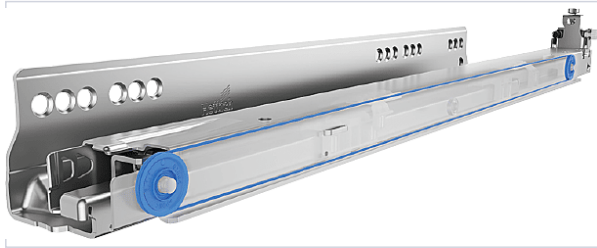

Agencement et aménagement > Aménagement de cuisine > Coulisse pour tiroir >

Coulisse Actro You avec silent system pour tiroir AvanTech You

Caractéristiques produit

| | |
|---------------------------------------|---|
| Marque | Hettich |
| Type de sortie | Totale |
| Silent System | Oui |
| Amortisseur intégré | Oui |
| Conditionnement de la coulisse | Paire |
| Spécificité | Compatible avec le système Push to open. Capacité de charge selon la norme EN 15338 niveau 3. |
| Matière | Acier zingué |
| Modèle | Actro You |
| Secteur - Page catalogue | 8-166 |

| RÉFÉRENCE | LONGUEUR (MM) | CAPACITÉ DE CHARGE (KG) | PROFONDEUR UTILE DU CAISSON (MM) | PRIX |
|-------------------------|---------------|-------------------------|----------------------------------|----------|
| HET8720 | 270 | 10 | 273 | 140,47 € |
| HET8721 | 300 | 10 | 303 | 140,47 € |
| HET8722 | 350 | 10 | 353 | 70,26 € |
| HET8723 | 270 | 40 | 273 | 70,62 € |
| HET8724 | 300 | 40 | 303 | 70,62 € |
| HET8725 | 350 | 40 | 353 | 70,62 € |
| HET8726 | 400 | 40 | 403 | 71,38 € |
| HET8727 | 450 | 40 | 453 | 56,88 € |
| HET8728 | 500 | 40 | 503 | 57,49 € |
| HET8729 | 550 | 40 | 553 | 60,76 € |
| HET8730 | 600 | 40 | 603 | 83,14 € |
| HET8731 | 450 | 70 | 453 | 92,65 € |
| HET8732 | 500 | 70 | 503 | 85,30 € |
| HET8733 | 550 | 70 | 553 | 97,89 € |
| HET8734 | 600 | 70 | 603 | 106,92 € |
| HET8735 | 650 | 70 | 653 | 101,22 € |