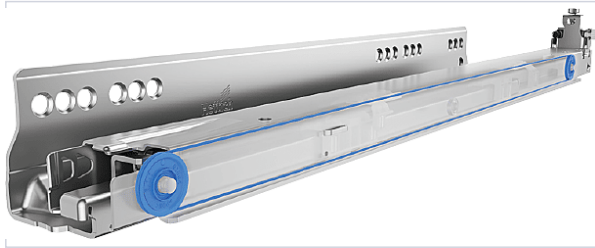

## Coulisse Actro You avec silent system pour tiroir AvanTech You

### Caractéristiques produit

<b>Marque</b>	Hettich
<b>Type de sortie</b>	Totale
<b>Silent System</b>	Oui
<b>Amortisseur intégré</b>	Oui
<b>Conditionnement de la coulisse</b>	Paire
<b>Spécificité</b>	Compatible avec le système Push to open. Capacité de charge selon la norme EN 15338 niveau 3.
<b>Matière</b>	Acier zingué
<b>Modèle</b>	Actro You
<b>Secteur - Page catalogue</b>	8-166