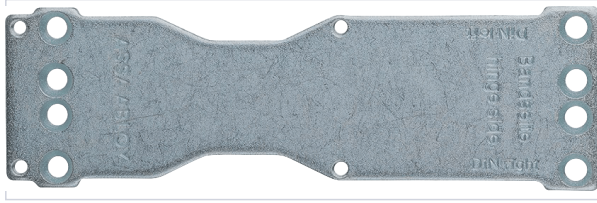

Consommables de chantier > Vis et chevilles > Plaque de montage >

Plaque de montage A120

Votre prix : **12,00€** HT

Caractéristiques techniques

Ferme-portes concernés	DC300;DC500;DC700
Épaisseur (mm)	4
Longueur (mm)	183
Largeur (mm)	56
Matière	Acier galvanisé
Livré(e) sans	Vis

Caractéristiques produit

Référence	VAC9668
Marque	Vachette
Secteur - Page catalogue	4-42