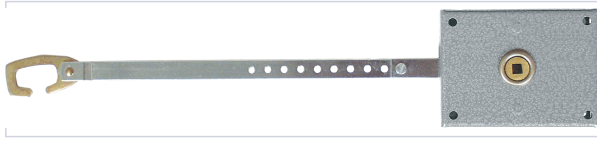

Quincaillerie du bâtiment > Arrimage > Chaîne et chaînette >

Chaînette de porte J503006

Caractéristiques techniques

Matière	Acier zingué
Hauteur du boîtier (en mm)	59
Largeur du boîtier (en mm)	100
Bras réglable	Oui
Poids (kg)	0,460

Caractéristiques produit

Référence	BEZ085
Marque	Jardinier Massard
Secteur - Page catalogue	3-10