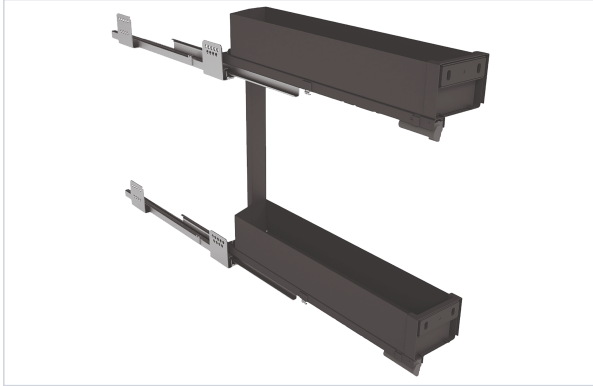

Agencement et aménagement > Aménagement de cuisine > Rangement coulissant >

Coulissant Pro Sige

Caractéristiques produit

Marque	Sige
Nombre de niveaux	2
Matière	Acier
Coloris	Gris anthracite
Sens	Gauche
Amortisseur intégré	Oui
Hauteur (mm)	520
Profondeur (en mm)	500
Type de sortie	Totale
Secteur - Page catalogue	8-223

Caractéristiques techniques

<u>SIG070</u>	150	114	198,61 €
<u>SIG073</u>	300	264	300,15 €

SIG074

400

364

386,08 €