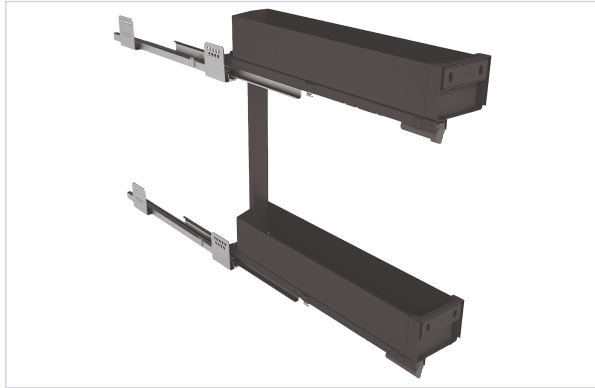

Agencement et aménagement > Aménagement de cuisine > Rangement coulissant >

Coulissant Pro Sige

Caractéristiques produit

Marque	Sige
Nombre de niveaux	2
Matière	Acier
Coloris	Gris anthracite
Sens	Gauche
Amortisseur intégré	Oui
Hauteur (mm)	520
Profondeur (en mm)	500
Type de sortie	Totale
Secteur - Page catalogue	8-223

Caractéristiques techniques

<u>SIG070</u>	150	114
<u>SIG073</u>	300	264

SIG074

400

364