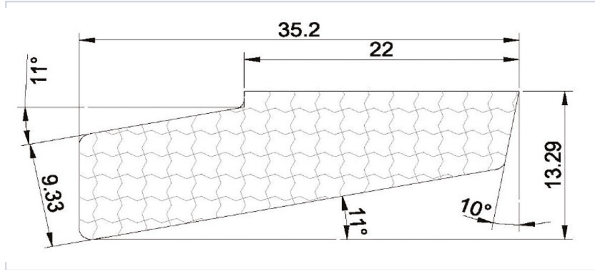

Quincaillerie du bâtiment > Profil, seuil, cornière > Accessoire pour seuil >

Mousse pour nez de seuil 50 mm

Caractéristiques techniques

Articles associés	Pour seuil JSOI20-68 BIL100 .
Contenance	100 pcs