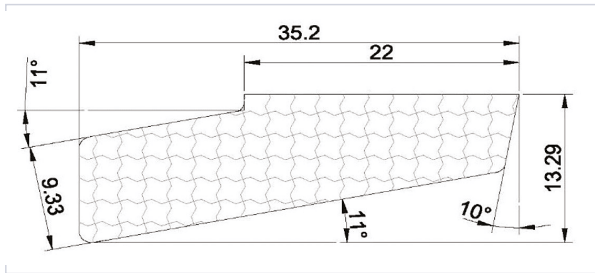

Quincaillerie du bâtiment > Profil, seuil, cornière > Accessoire pour seuil >

Mousse pour nez de seuil 50 mm

Caractéristiques techniques

Articles associés	Pour seuil JSOI20-68 BIL100 .
Contenance	100 pcs