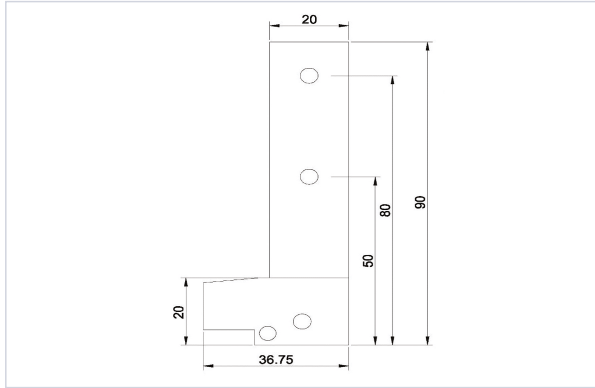

Quincaillerie du bâtiment > Profil, seuil, cornière > Accessoire pour seuil >

Paire de pattes en bout

Votre prix : **142,23€** HT

Caractéristiques techniques

Livré(e) avec	Pattes, mousse et vis.
Contenance	5 paires
Articles associés	Pour tous les seuils JSOI20-58 RT.