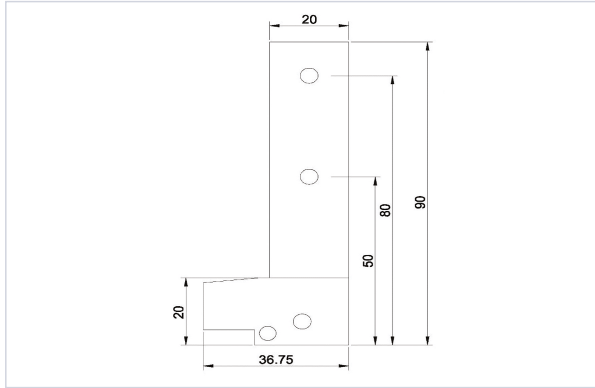

Quincaillerie du bâtiment > Profil, seuil, cornière > Accessoire pour seuil >

Paire de pattes en bout

Caractéristiques techniques

Livré(e) avec	Pattes, mousse et vis.
Contenance	5 paires
Articles associés	Pour tous les seuils JSOI20-58 RT.