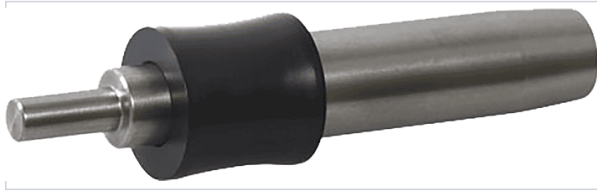

[Outils à main](#) > [Accessoires pour la porte](#) > [Nouveautés](#) >

Outil de pose

Votre prix : **45,46€** HT

Caractéristiques techniques

Articles associés	Pour insert Cabinéo
-------------------	---------------------

Caractéristiques produit

Référence	LAE140
Marque	Lamello
Secteur - Page catalogue	8-129