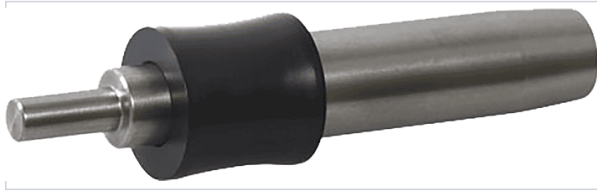

[Outils à main](#) > [Accessoires pour la porte](#) > [Nouveautés](#) >

Outil de pose

Caractéristiques techniques

Articles associés

Pour insert Cabinéo

Caractéristiques produit

Référence

LAE140