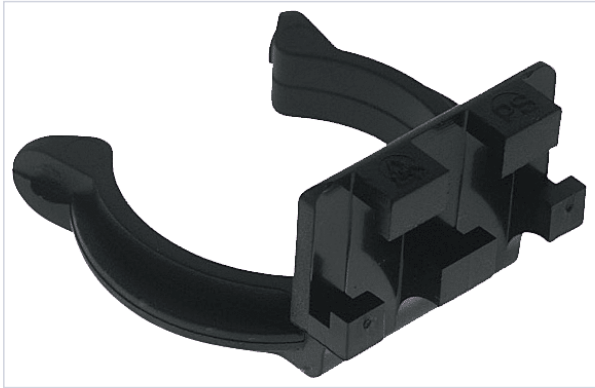

Agencement et aménagement > Aménagement de cuisine > Clip pour plinthe >

Clip pour pied

CAMAR®
the art of innovation

Caractéristiques techniques

Articles associés	CAM187
Type de pose	À emboiter
Longueur (mm)	37

Caractéristiques produit

Référence	CAM186
Marque	Camar
Secteur - Page catalogue	8-250