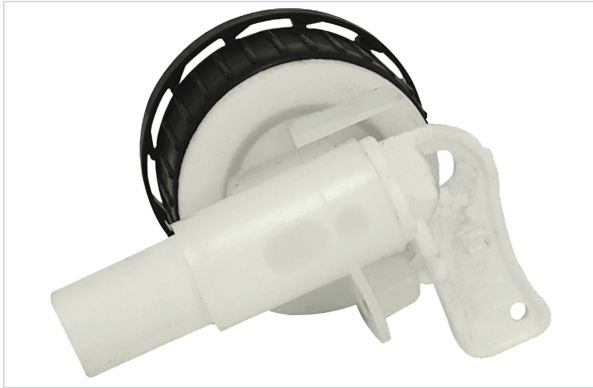

Manutention, levage et rangement atelier > Rangement atelier > Bidon, citerne et jerrican > Accessoire de bidon >

Robinet de bidon

Votre prix : **12,96€** HT

[Voir la fiche technique](#)

Caractéristiques techniques

Articles associés	Pour bidon de 5 L
Désignation	Orientable à 360°, Ø extérieur : 15 mm et Ø intérieur : 12 mm. Robinet à levier avec prise d'air interne, permet d'obtenir un débit régulier sans à-coups, sans danger ni gaspillage et compatible avec un grand nombre de liquides.