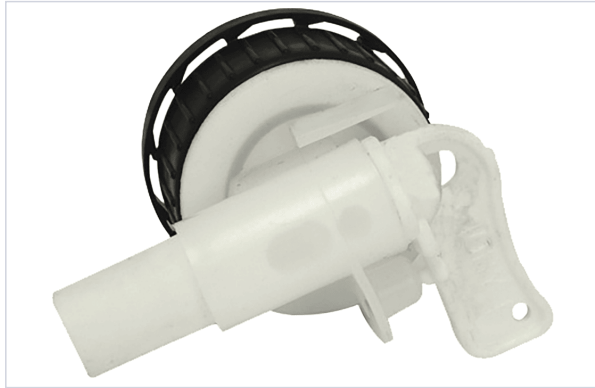

Manutention, levage et rangement atelier > Rangement atelier > Bidon, citerne et jerrican > Accessoire de bidon >

Robinet de bidon

Votre prix : **13,71€** HT