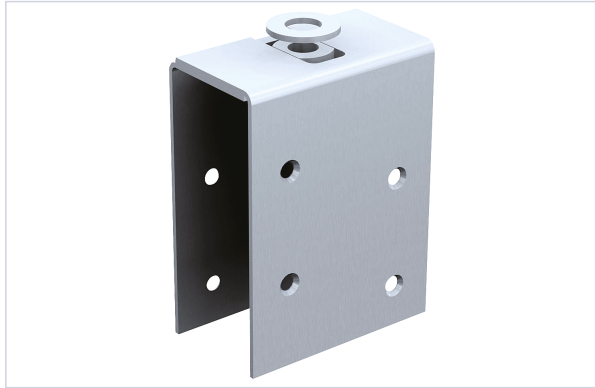

Serrurerie et quincaillerie porte-fenêtre > Poignée de porte > Accessoire pour béquille > Platine >

## Chape réglable pour panneau 0051

Votre prix : **34,25€** HT

[Voir la fiche technique](#)

GARANTIE  
**20**  
ANS

FABRIQUÉ  
EN FRANCE

### Caractéristiques techniques

<b>Garantie</b>	20 ans
<b>Norme EN1527-100</b>	Oui
<b>Fabrication française</b>	Oui
<b>Épaisseur (mm)</b>	1,50
<b>Hauteur (mm)</b>	146
<b>Longueur (mm)</b>	89
<b>Spécificité</b>	Pour épaisseur entre 40 et 50 mm.
<b>Poids maximum du vantail (kg)</b>	150
<b>Matière</b>	Acier zingué

**Application**

En sandwich.

**Type de pose**

À visser

**Caractéristiques produit****Référence****MAT082****Marque**

Mantion

**Secteur - Page catalogue**

7-9