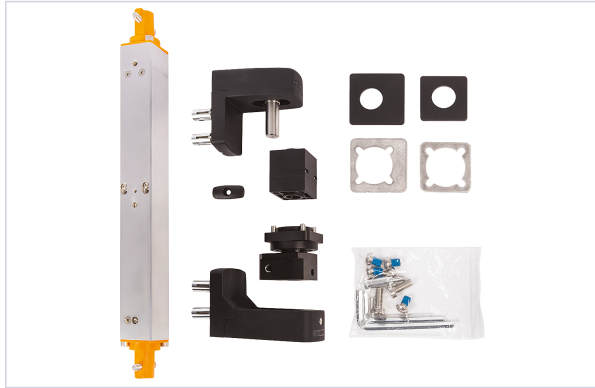

## Ferme-portails invisible INTERIO

LOCINOX

Votre prix : **1 147,07€** HT

[Voir la fiche technique](#)

FABRIQUÉ  
EN FRANCE

### Caractéristiques techniques

Coloris	Noir
Sens	Réversible
Vitesse de fermeture réglable	Oui
Mode de réglage de la vitesse de fermeture	Par vis
Largeur maximum du vantail (mm)	1500
Poids maximum du vantail (kg)	150
Modèle	Interio
Température d'utilisation minimale (en °C)	-30
Température d'utilisation maximale (en °C)	70

<b>A-coup final</b>	Oui
<b>Adapté aux PMR (Personnes à Mobilité Réduite)</b>	Oui
<b>Angle maximum d'ouverture (en °)</b>	125
<b>Hauteur (mm)</b>	385
<b>Largeur (mm)</b>	44
<b>Fabrication française</b>	Oui
<b>Retardement à la fermeture</b>	Non
<b>Freinage à l'ouverture</b>	Non
<b>Technologie</b>	Hydraulique
<b>Type de pose</b>	À encastrer
<b>Pour tube carré de (mm)</b>	50
<b>Code couleur</b>	RAL 9005
<b>Matière</b>	Coffre en aluminium thermolaqué