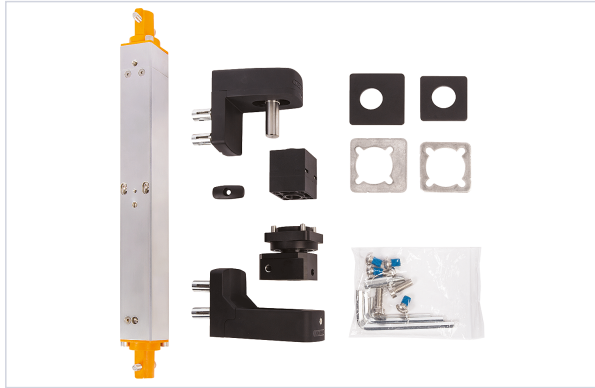

Quincaillerie pour l'extérieur > Portail et porte de garage > Ferme-portail >

Ferme-portails invisible INTERIO

LOCINOX

[Voir la fiche technique](#)

FABRIQUÉ
EN FRANCE

Caractéristiques techniques

Coloris	Noir
Sens	Réversible
Vitesse de fermeture réglable	Oui
Mode de réglage de la vitesse de fermeture	Par vis
Largeur maximum du vantail (mm)	1500
Poids maximum du vantail (kg)	150
Modèle	Interio
Température d'utilisation minimale (en °C)	-30
Température d'utilisation maximale (en °C)	70

A-coup final	Oui
Adapté aux PMR (Personnes à Mobilité Réduite)	Oui
Angle maximum d'ouverture (en °)	125
Hauteur (mm)	385
Largeur (mm)	44
Fabrication française	Oui
Retardement à la fermeture	Non
Freinage à l'ouverture	Non
Technologie	Hydraulique
Type de pose	À encastrer
Pour tube carré de (mm)	50
Code couleur	RAL 9005
Matière	Coffre en aluminium thermolaqué

Caractéristiques produit

Référence	DEV0240
Marque	Locinox
Secteur - Page catalogue	4-48