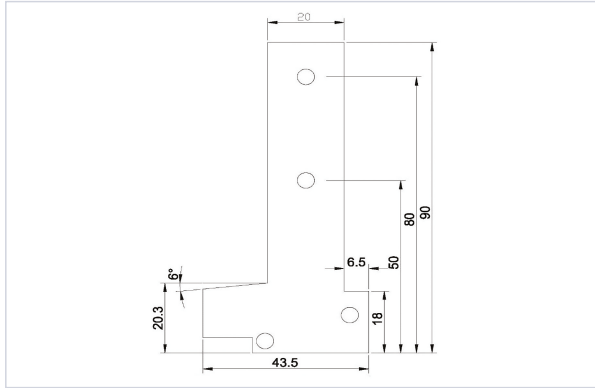

Quincaillerie du bâtiment > Profil, seuil, cornière > Accessoire pour seuil >

Paire de pattes en bout

Votre prix : **30,56€** HT

Caractéristiques techniques

Livré(e) avec	Pattes, mousse et vis.
Articles associés	Pour seuil JSD20-58-27.