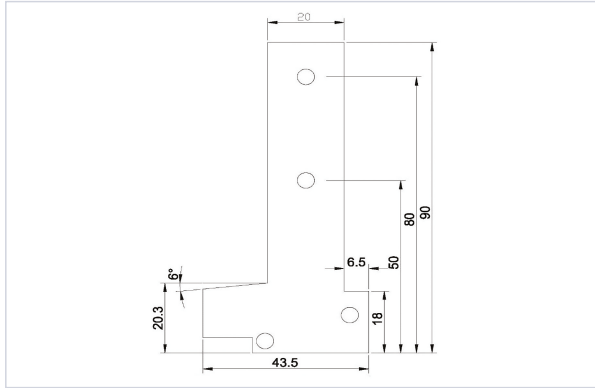

Quincaillerie du bâtiment > Profil, seuil, cornière > Accessoire pour seuil >

Paire de pattes en bout

Caractéristiques techniques

Livré(e) avec	Pattes, mousse et vis.
Articles associés	Pour seuil JSD20-58-27.