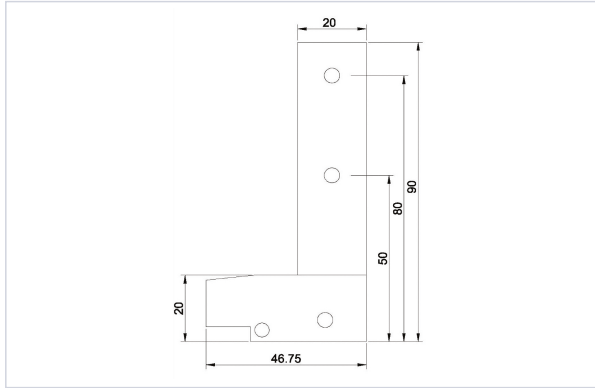

Quincaillerie du bâtiment > Profil, seuil, cornière > Accessoire pour seuil >

Paire de pattes en bout

Votre prix : **34,20€** HT

Caractéristiques techniques

Articles associés	Pour tous les seuils JSOI20-68 RT.
Livré(e) avec	Pattes, mousse et vis.