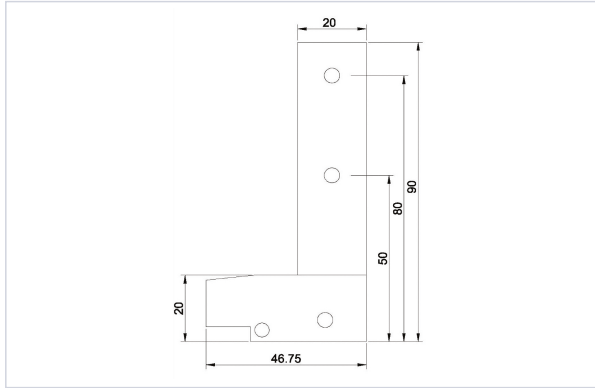

Quincaillerie du bâtiment > Profil, seuil, cornière > Accessoire pour seuil >

Paire de pattes en bout

Votre prix : **34,20€** HT

Caractéristiques techniques

Articles associés

Pour tous les seuils JSOI20-68 RT.

Livré(e) avec

Pattes, mousse et vis.

Caractéristiques produit

Référence

BIL111

Marque

Bilcoq

Secteur - Page catalogue