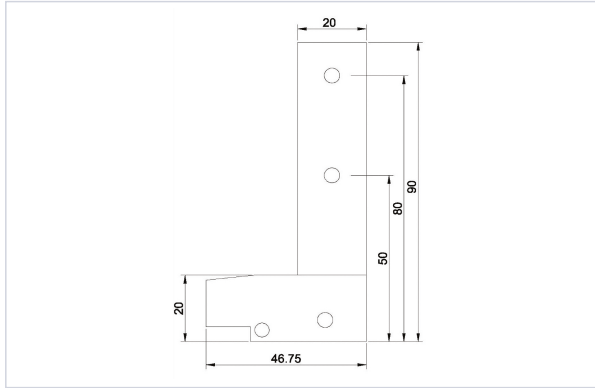

Quincaillerie du bâtiment > Profil, seuil, cornière > Accessoire pour seuil >

Paire de pattes en bout

Caractéristiques techniques

Articles associés

Pour tous les seuils JSOI20-68 RT.

Livré(e) avec

Pattes, mousse et vis.