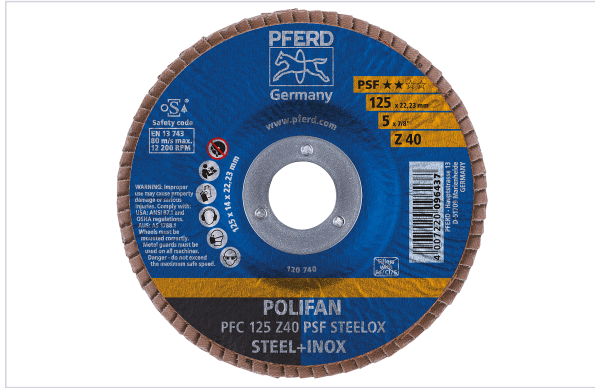

Outillage à main > Consommables d'outillage électroportatif > Abrasif >

Disque a lamelles plat Polifan PSF

[Voir la fiche technique](#)

Caractéristiques produit

Marque	Pferd
Format	Disque à lamelles
Diamètre (mm)	125
Épaisseur (mm)	14
Forme de l'alésage	Rond
Support d'utilisation	Acier, Inox
Diamètre de l'alésage (mm)	22,23
Matière	Oxyde de Zirconium
Auto-agrippant	Non
Secteur - Page catalogue	10-231

Caractéristiques techniques

RÉFÉRENCE	GRAIN	FORME DU PLATEAU	PRIX
<u>PFE020</u>	40	Bombé	7,90 €
<u>PFE021</u>	60	Bombé	7,86 €
<u>PFE022</u>	80	Bombé	7,86 €
<u>PFE030</u>	40	Plat	7,86 €
<u>PFE031</u>	60	Plat	7,90 €
<u>PFE032</u>	80	Plat	7,86 €