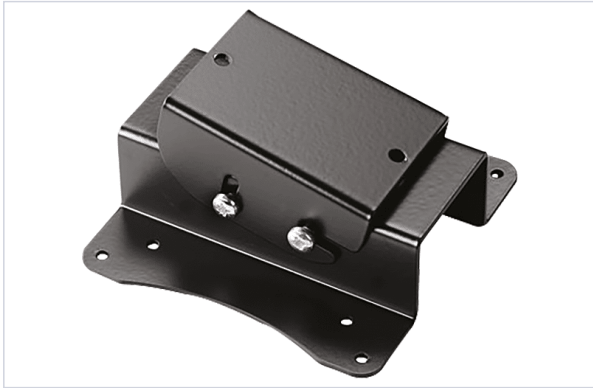

Quincaillerie pour l'extérieur > Pour le volet > Volet roulant > Support pour rail >

Support inclinable pour fixation murale

Caractéristiques produit

Marque	Accuride
Poids maximum du vantail (kg)	6,50
Coloris	Noir
Perforé	Oui
Longueur (mm)	115
Secteur - Page catalogue	8-342

Caractéristiques techniques

RÉFÉRENCE	TYPE DE SUPPORT	HAUTEUR TOTALE (MM)	PRIX
ACU222	Inclinable	48	80,20 €
ACU223	Fixe	10	40,23 €