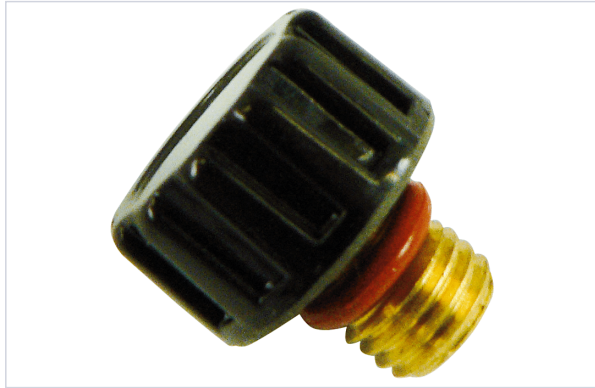

Soudage > Postes à souder > Accessoire pour torche TIG >

Bouchon

Caractéristiques produit

Marque	Binzel
Secteur - Page catalogue	9-327

Caractéristiques techniques

RÉFÉRENCE	MODÈLE	PRIX
<u>BIN510</u>	Bouchon court. Pour torche TIG Binzel SR9 et SR20.	35,53 €
<u>BIN511</u>	Bouchon moyen. Pour torche TIG Binzel SR9 et SR20.	37,19 €
<u>BIN512</u>	Bouchon long. Pour torche TIG Binzel SR9 et SR20.	47,74 €